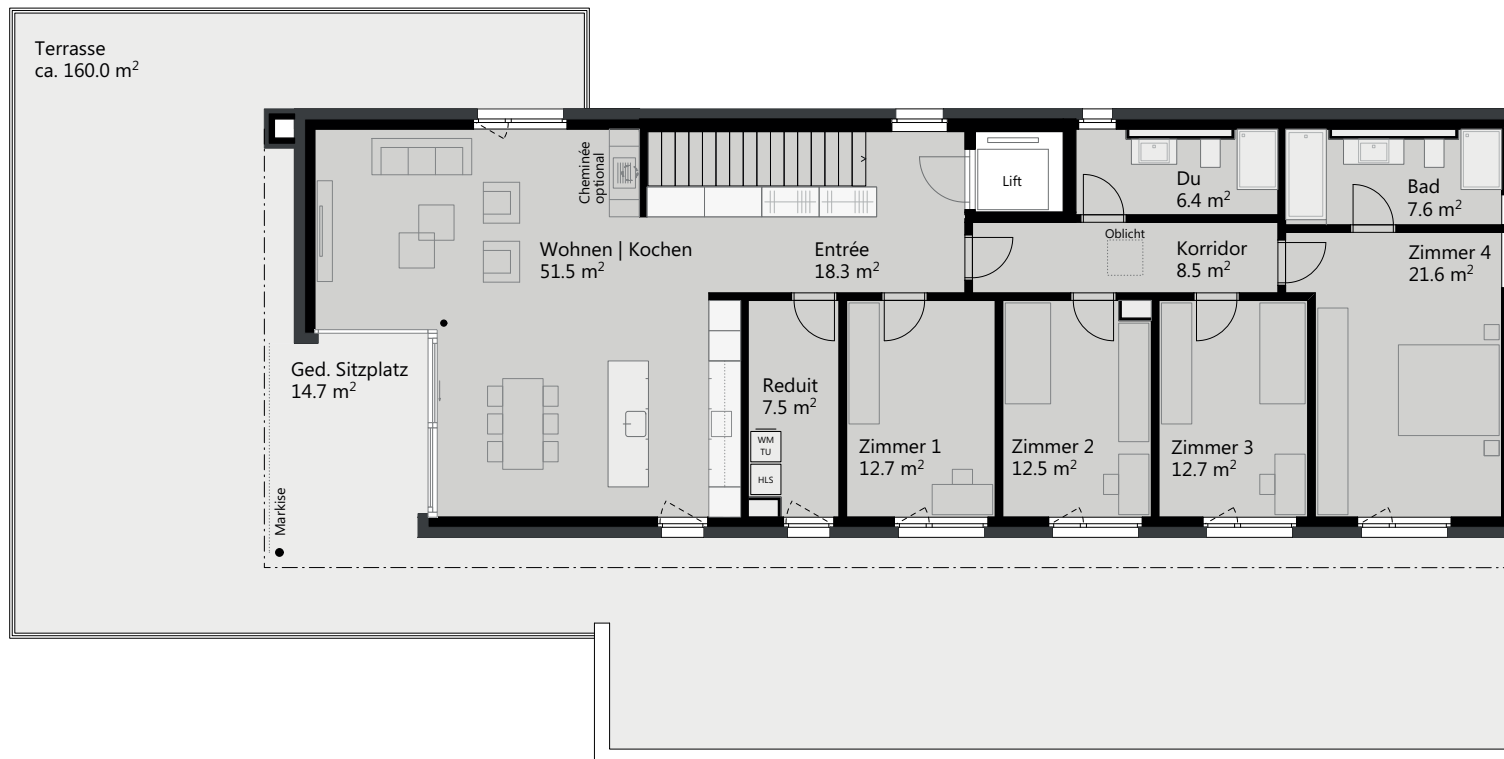

Haus C Attikageschoss

C-201
5.5-Zimmerwohnung

M 1:150 1 2 3 4 5m